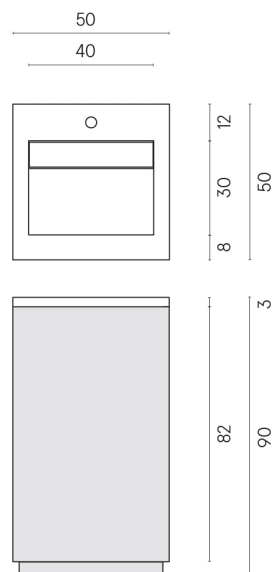

Cod. art.:

620810000028

Cube Air

Washbasin 50 White

Rivestimento del
prodotto

Continuum Iron Matt

I colori e le altre caratteristiche estetiche delle piastrelle presenti nelle illustrazioni presenti sul sito sono puramente indicativi. Guarda sempre i campioni di persona prima dell'acquisto.