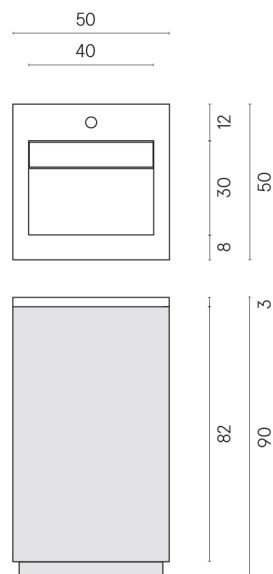

SCHEDA DI CONFIGURAZIONE

Cod. art.: 620810000028

Cube Air

Washbasin 50 White

Rivestimento del
prodotto
Continuum Iron Matt

I colori e le altre caratteristiche estetiche delle piastrelle presenti nelle illustrazioni presenti sul sito sono puramente indicativi. Guarda sempre i campioni di persona prima dell'acquisto.