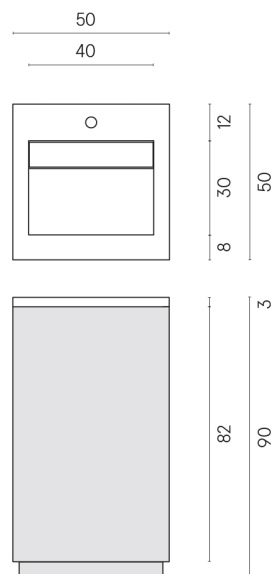

SCHEDA DI CONFIGURAZIONE

Cod. art.:

620810000028

Cube Air

Washbasin 50 White

Rivestimento del
prodotto

Eternum Cream Matt

I colori e le altre caratteristiche estetiche delle piastrelle presenti nelle illustrazioni presenti sul sito sono puramente indicativi. Guarda sempre i campioni di persona prima dell'acquisto.