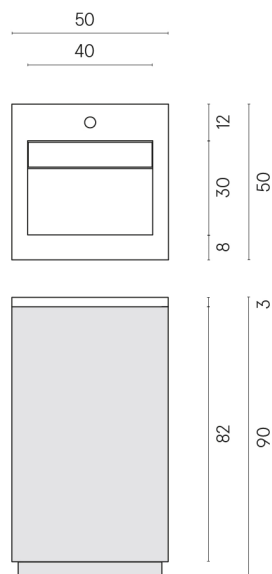

SCHEDA DI CONFIGURAZIONE

Cod. art.: 620810000028

Cube Air

Washbasin 50 White

Rivestimento del
prodotto

Stellaris Carrara Ivory
Matt

I colori e le altre caratteristiche estetiche delle piastrelle presenti nelle illustrazioni presenti sul sito sono puramente indicativi. Guarda sempre i campioni di persona prima dell'acquisto.