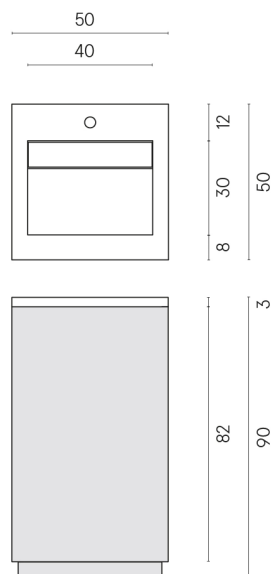

SCHEDA DI CONFIGURAZIONE

Cod. art.: 620810000028

Cube Air

Washbasin 50 White

Rivestimento del
prodotto

Stellaris Madagascar
Dark Matt

I colori e le altre caratteristiche estetiche delle piastrelle presenti nelle illustrazioni presenti sul sito sono puramente indicativi. Guarda sempre i campioni di persona prima dell'acquisto.