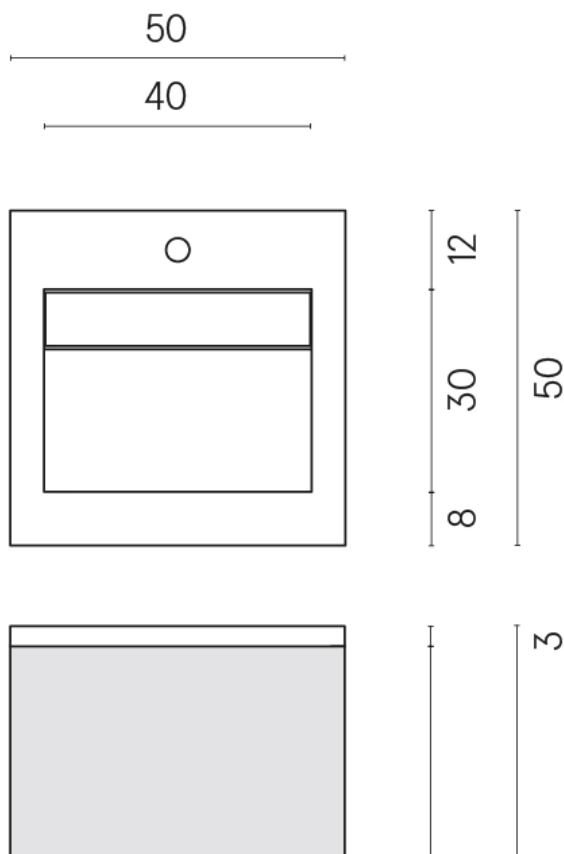

SCHEDA DI CONFIGURAZIONE

Cod. art.: 620810000028

Cube Air

Washbasin 50 White

Rivestimento del
prodotto
Forum Slim Polar Matt

I colori e le altre caratteristiche estetiche delle piastrelle presenti nelle illustrazioni presenti sul sito sono puramente indicativi. Guarda sempre i campioni di persona prima dell'acquisto.

Trova il punto vendita
autorizzato più vicino:

<https://yug.italonceramica.ru/ru/home/dealer/>