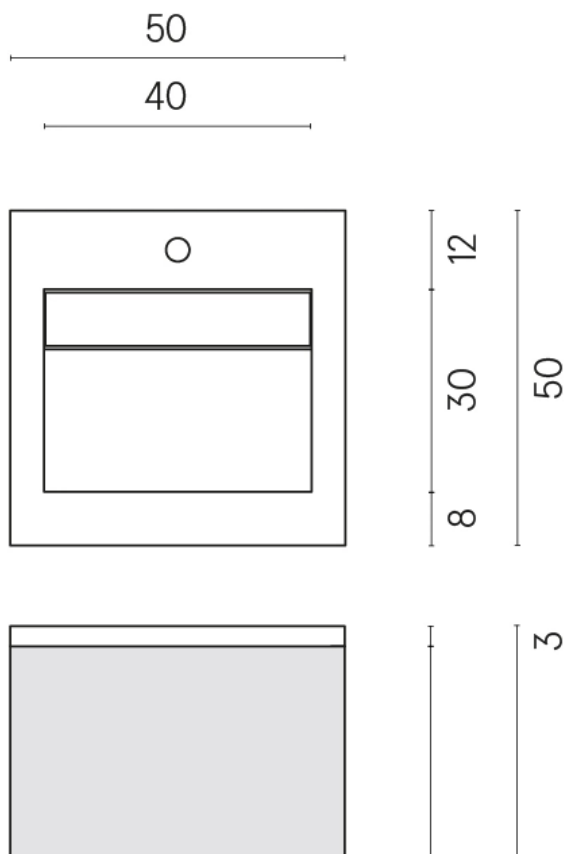

SCHEDA DI CONFIGURAZIONE

Cod. art.: 620810000028

Cube Air

Washbasin 50 White

Rivestimento del
prodotto

Forum Stone Iron
Matt

I colori e le altre caratteristiche estetiche delle piastrelle presenti nelle illustrazioni presenti sul sito sono puramente indicativi. Guarda sempre i campioni di persona prima dell'acquisto.