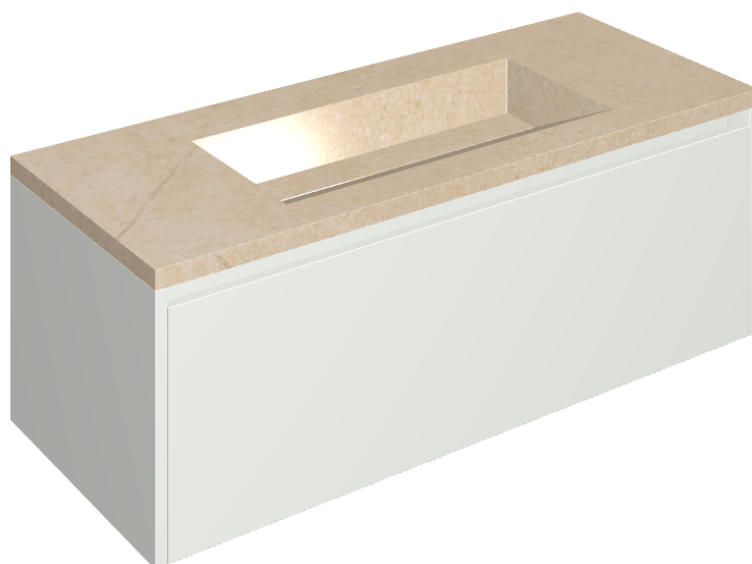

SCHEDA DI CONFIGURAZIONE

Cod. art.: 620810000022

Fly Air

Washbasin 120 White

Rivestimento del
prodotto

Contempora Flare
Honed Satin

I colori e le altre caratteristiche estetiche delle piastrelle presenti nelle illustrazioni presenti sul sito sono puramente indicativi. Guarda sempre i campioni di persona prima dell'acquisto.