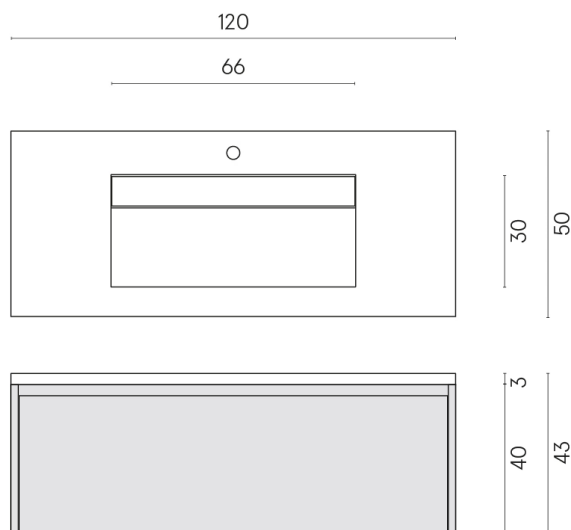

SCHEDA DI CONFIGURAZIONE

Cod. art.: 620810000022

Fly Air

Washbasin 120 White

Rivestimento del
prodotto
Surface Steel Matt

I colori e le altre caratteristiche estetiche delle piastrelle presenti nelle illustrazioni presenti sul sito sono puramente indicativi. Guarda sempre i campioni di persona prima dell'acquisto.

**Trova il punto vendita
autorizzato più vicino:**

<https://yug.italonceramica.ru/ru/home/dealer/>

ITALON HOME

© COPYRIGHT ITALON - АО Керамогранитный завод 142800, Россия, Московская область, г. Ступино, Староситненское шоссе, вл. 32 - Тел. +7 495 2251322 / Факс +7 495 2251346