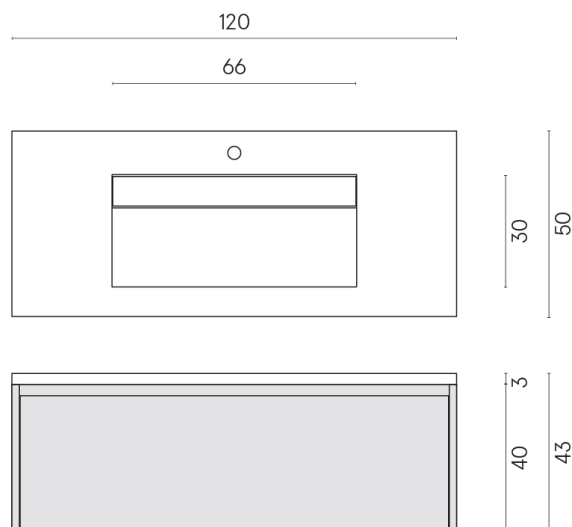

SCHEDA DI CONFIGURAZIONE

Cod. art.: 620810000022

Fly Air

Washbasin 120 White

Rivestimento del
prodotto
Skyline Ash Matt

I colori e le altre caratteristiche estetiche delle piastrelle presenti nelle illustrazioni presenti sul sito sono puramente indicativi. Guarda sempre i campioni di persona prima dell'acquisto.