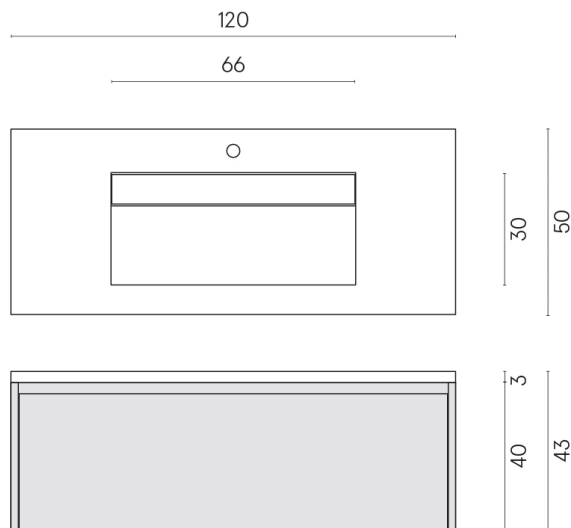

Cod. art.: 620810000022

Fly Air

Washbasin 120 White

Rivestimento del
prodotto
Charme Extra Lasa
Matt

I colori e le altre caratteristiche estetiche delle piastrelle presenti nelle illustrazioni presenti sul sito sono puramente indicativi. Guarda sempre i campioni di persona prima dell'acquisto.