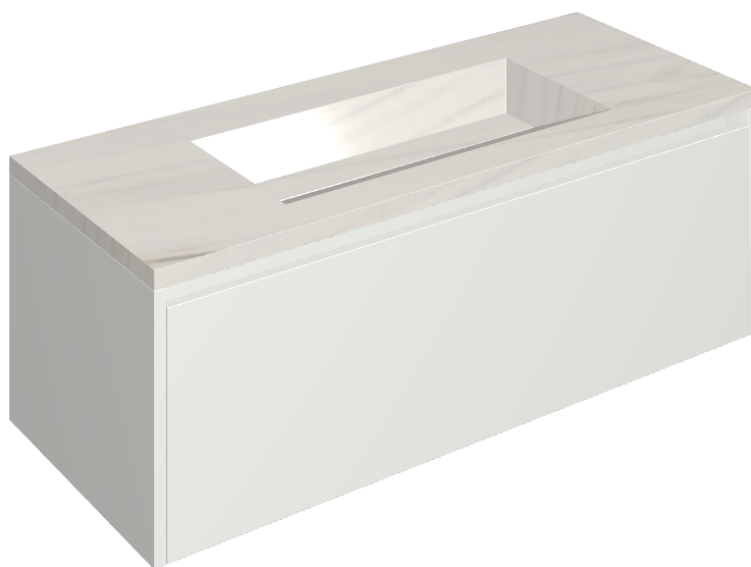

Cod. art.: 620810000022

Fly Air

Washbasin 120 White

Rivestimento del
prodotto
Charme Extra Lasa
Matt

I colori e le altre caratteristiche estetiche delle piastrelle presenti nelle illustrazioni presenti sul sito sono puramente indicativi. Guarda sempre i campioni di persona prima dell'acquisto.