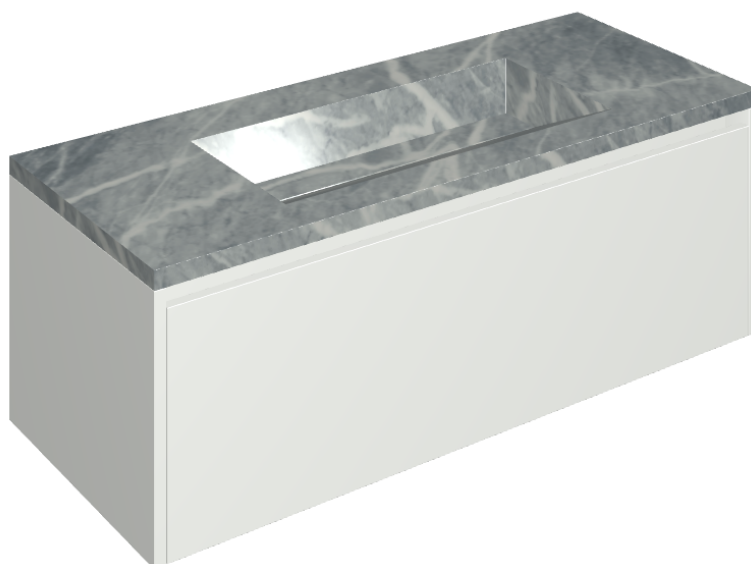

SCHEDA DI CONFIGURAZIONE

Cod. art.: 620810000022

Fly Air

Washbasin 120 White

Rivestimento del
prodotto

Charme Extra Atlantic
Matt

I colori e le altre caratteristiche estetiche delle piastrelle presenti nelle illustrazioni presenti sul sito sono puramente indicativi. Guarda sempre i campioni di persona prima dell'acquisto.