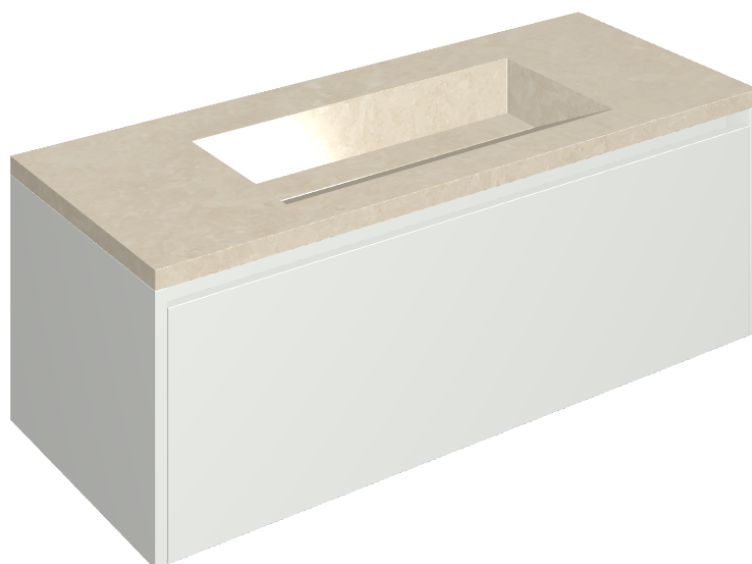

SCHEDA DI CONFIGURAZIONE

Cod. art.: 620810000022

Fly Air

Washbasin 120 White

Rivestimento del
prodotto

Genesis Moon White
Matt

I colori e le altre caratteristiche estetiche delle piastrelle presenti nelle illustrazioni presenti sul sito sono puramente indicativi. Guarda sempre i campioni di persona prima dell'acquisto.