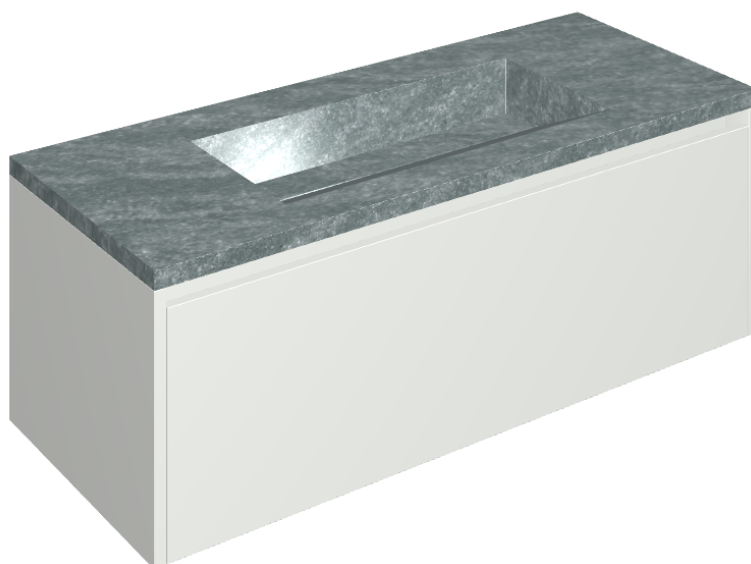

SCHEDA DI CONFIGURAZIONE

Cod. art.:

620810000022

Fly Air

Washbasin 120 White

Rivestimento del
prodotto

Genesis Jupiter Silver
Matt

I colori e le altre caratteristiche estetiche delle piastrelle presenti nelle illustrazioni presenti sul sito sono puramente indicativi. Guarda sempre i campioni di persona prima dell'acquisto.