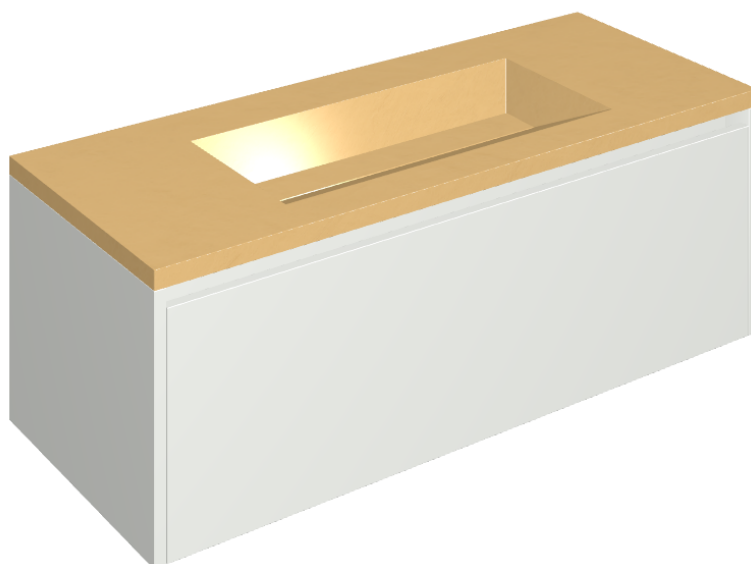

## Washbasin 120 White

Rivestimento del  
prodotto  
Surface Sun Honed  
Satin

I colori e le altre caratteristiche estetiche delle piastrelle presenti nelle illustrazioni presenti sul sito sono puramente indicativi. Guarda sempre i campioni di persona prima dell'acquisto.