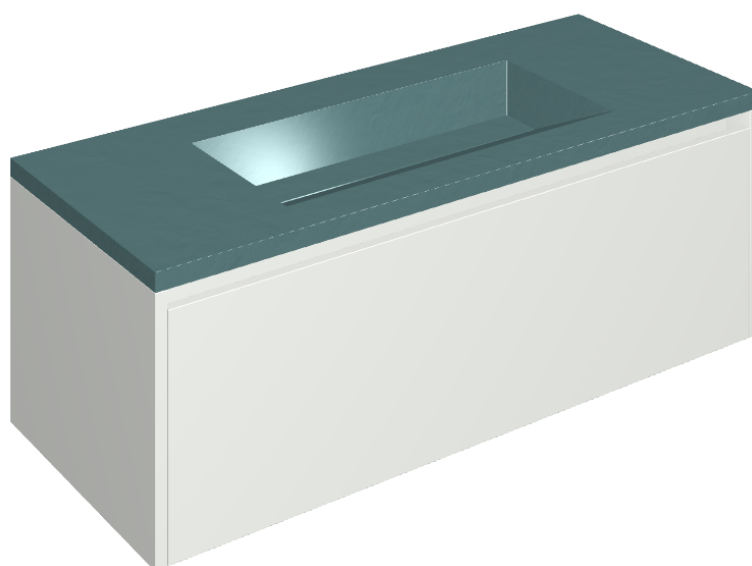

SCHEDA DI CONFIGURAZIONE

Cod. art.: 620810000022

Fly Air

Washbasin 120 White

Rivestimento del
prodotto

Surface Ocean Honed
Satin

I colori e le altre caratteristiche estetiche delle piastrelle presenti nelle illustrazioni presenti sul sito sono puramente indicativi. Guarda sempre i campioni di persona prima dell'acquisto.