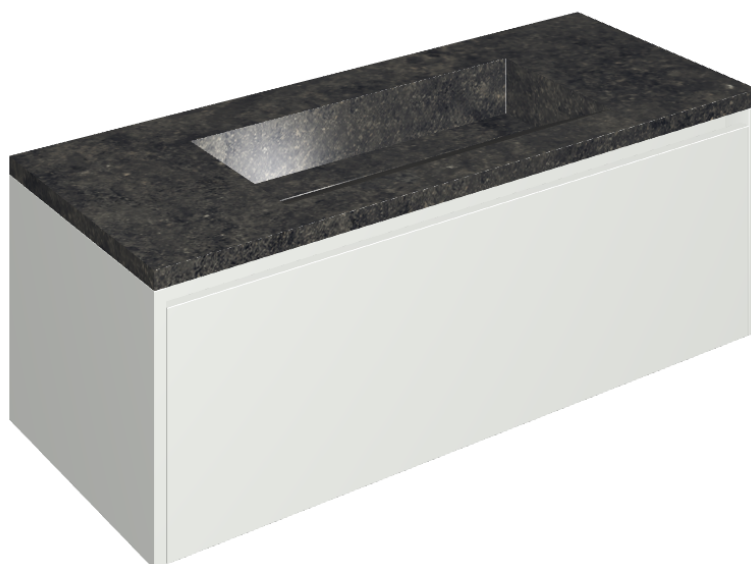

SCHEDA DI CONFIGURAZIONE

Cod. art.: 620810000022

Fly Air

Washbasin 120 White

Rivestimento del
prodotto

Room Black Stone
Honed Satin

I colori e le altre caratteristiche estetiche delle piastrelle presenti nelle illustrazioni presenti sul sito sono puramente indicativi. Guarda sempre i campioni di persona prima dell'acquisto.