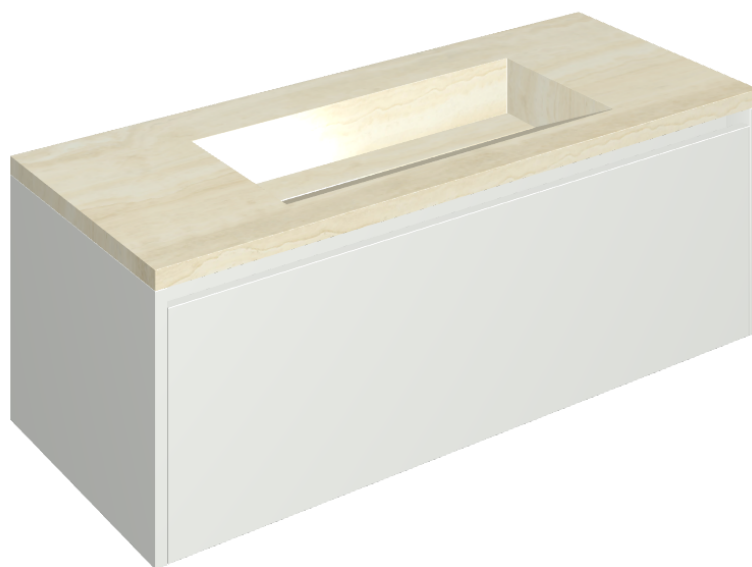

SCHEDA DI CONFIGURAZIONE

Cod. art.: 620810000022

Fly Air

Washbasin 120 White

Rivestimento del
prodotto

Charme Advance
Alabastro White Matt

I colori e le altre caratteristiche estetiche delle piastrelle presenti nelle illustrazioni presenti sul sito sono puramente indicativi. Guarda sempre i campioni di persona prima dell'acquisto.