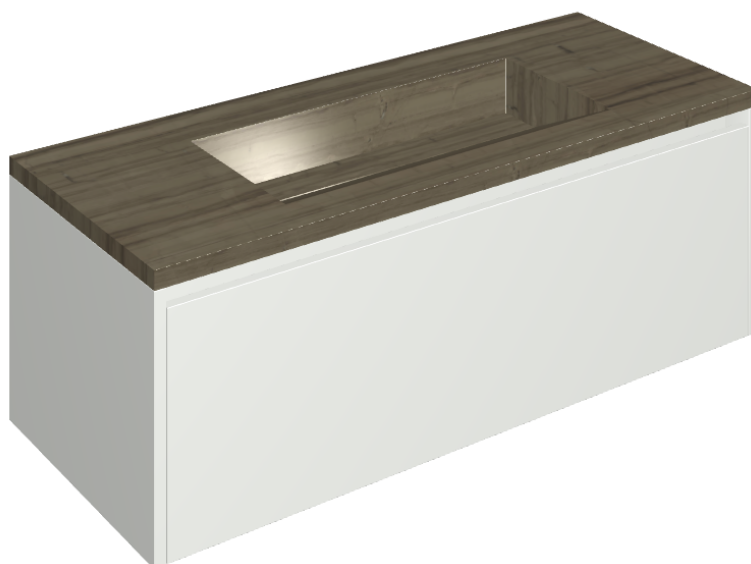

SCHEDA DI CONFIGURAZIONE

Cod. art.: 620810000022

Fly Air

Washbasin 120 White

Rivestimento del prodotto

Charme Advance
Elegant Brown Lux

I colori e le altre caratteristiche estetiche delle piastrelle presenti nelle illustrazioni presenti sul sito sono puramente indicativi. Guarda sempre i campioni di persona prima dell'acquisto.