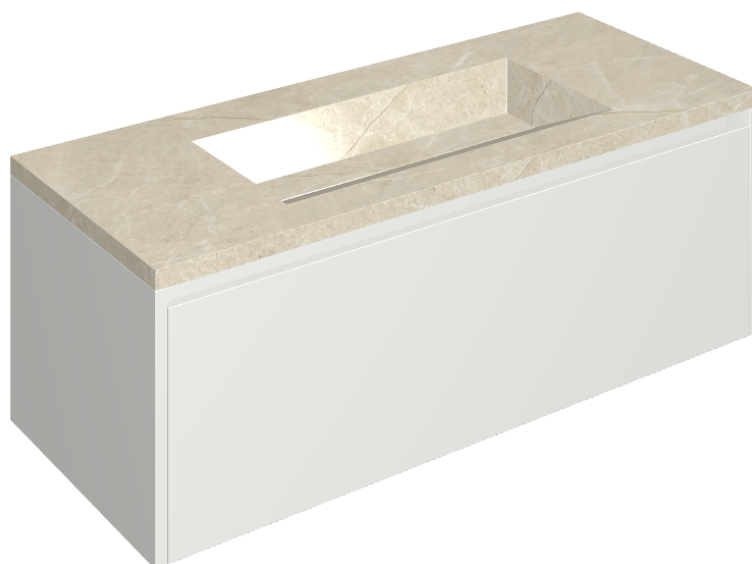

SCHEDA DI CONFIGURAZIONE

Cod. art.: 620810000022

Fly Air

Washbasin 120 White

Rivestimento del
prodotto
Metropolis Desert
Beige Matt

I colori e le altre caratteristiche estetiche delle piastrelle presenti nelle illustrazioni presenti sul sito sono puramente indicativi. Guarda sempre i campioni di persona prima dell'acquisto.