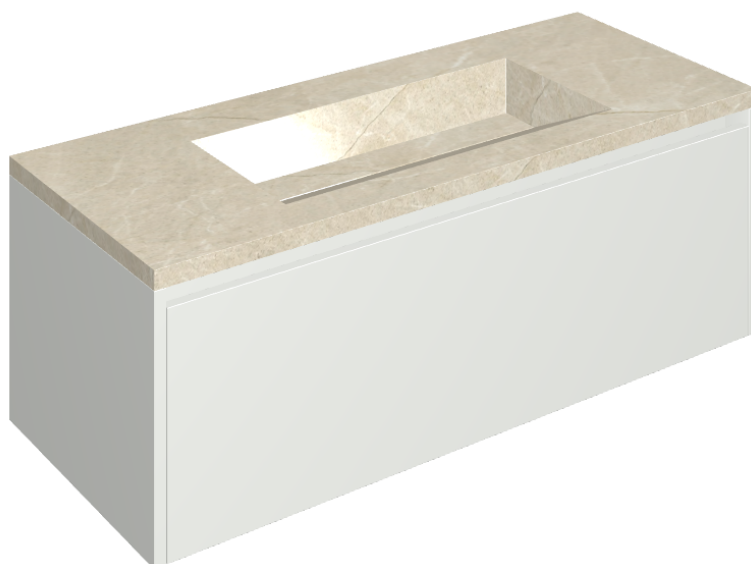

## Washbasin 120 White

Rivestimento del  
prodotto  
Metropolis Desert  
Beige Matt

I colori e le altre caratteristiche estetiche delle piastrelle presenti nelle illustrazioni presenti sul sito sono puramente indicativi. Guarda sempre i campioni di persona prima dell'acquisto.