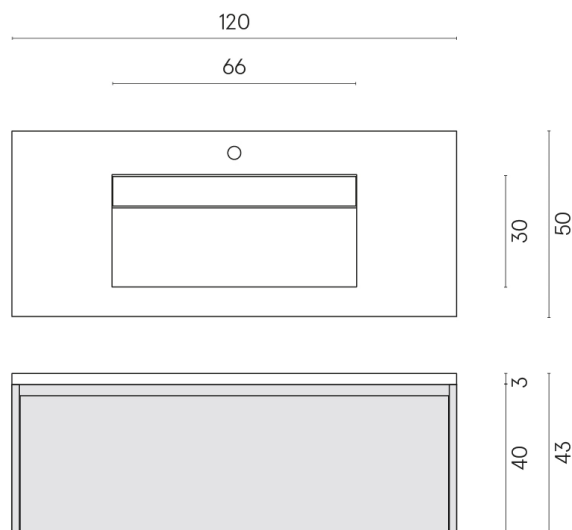

SCHEDA DI CONFIGURAZIONE

Cod. art.: 620810000022

Fly Air

Washbasin 120 White

Rivestimento del
prodotto
Metropolis Arcadia
Brown Matt

I colori e le altre caratteristiche estetiche delle piastrelle presenti nelle illustrazioni presenti sul sito sono puramente indicativi. Guarda sempre i campioni di persona prima dell'acquisto.