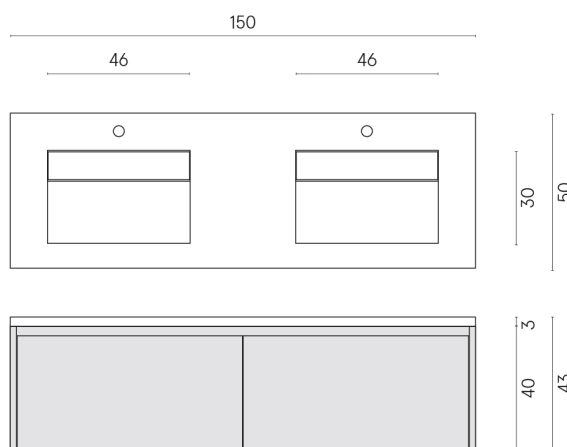

SCHEDA DI CONFIGURAZIONE

Cod. art.:

620810000023

Fly Air

Washbasin Duo 150 150
White

Rivestimento del
prodotto

Millennium Dust Matt

I colori e le altre caratteristiche estetiche delle piastrelle presenti nelle illustrazioni presenti sul sito sono puramente indicativi. Guarda sempre i campioni di persona prima dell'acquisto.