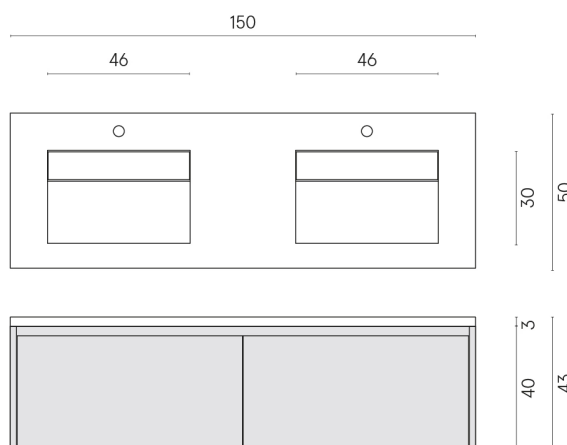

SCHEDA DI CONFIGURAZIONE

Cod. art.:

620810000023

Fly Air

Washbasin Duo 150 150
White

Rivestimento del
prodotto

Millennium Black Matt

I colori e le altre caratteristiche estetiche delle piastrelle presenti nelle illustrazioni presenti sul sito sono puramente indicativi. Guarda sempre i campioni di persona prima dell'acquisto.