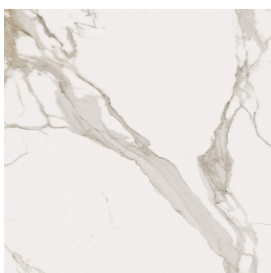

# Fly Air

Washbasin Duo 150 150

White

Rivestimento del  
prodotto

Charme Evo  
Calacatta Matt

I colori e le altre caratteristiche estetiche delle piastrelle presenti nelle illustrazioni presenti sul sito sono puramente indicativi. Guarda sempre i campioni di persona prima dell'acquisto.