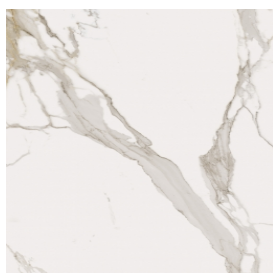

SCHEDA DI CONFIGURAZIONE

Cod. art.: 620810000023

Fly Air

Washbasin Duo 150 150
White

Rivestimento del
prodotto

Charme Evo
Calacatta Matt

I colori e le altre caratteristiche estetiche delle piastrelle presenti nelle illustrazioni presenti sul sito sono puramente indicativi. Guarda sempre i campioni di persona prima dell'acquisto.