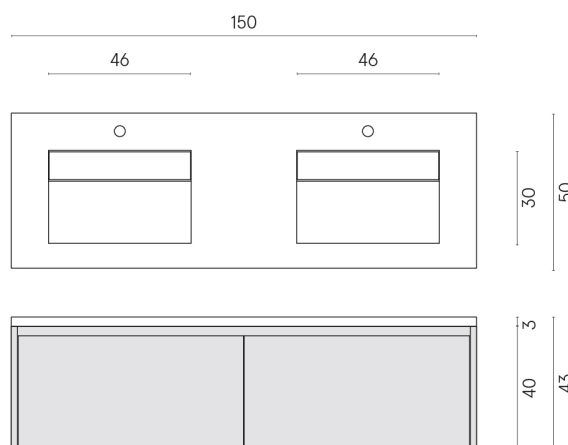

SCHEDA DI CONFIGURAZIONE

Cod. art.:

620810000023

Fly Air

Washbasin Duo 150 150

White

Rivestimento del
prodotto

Contempora Pure
Matt