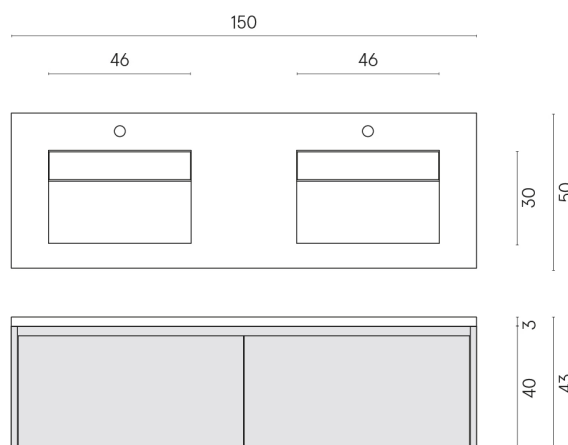

SCHEDA DI CONFIGURAZIONE

Cod. art.: 620810000023

Fly Air

Washbasin Duo 150 150
White

Rivestimento del
prodotto

Charme Deluxe
Statuario Fantastico
Matt

I colori e le altre caratteristiche estetiche delle piastrelle presenti nelle illustrazioni presenti sul sito sono puramente indicativi. Guarda sempre i campioni di persona prima dell'acquisto.