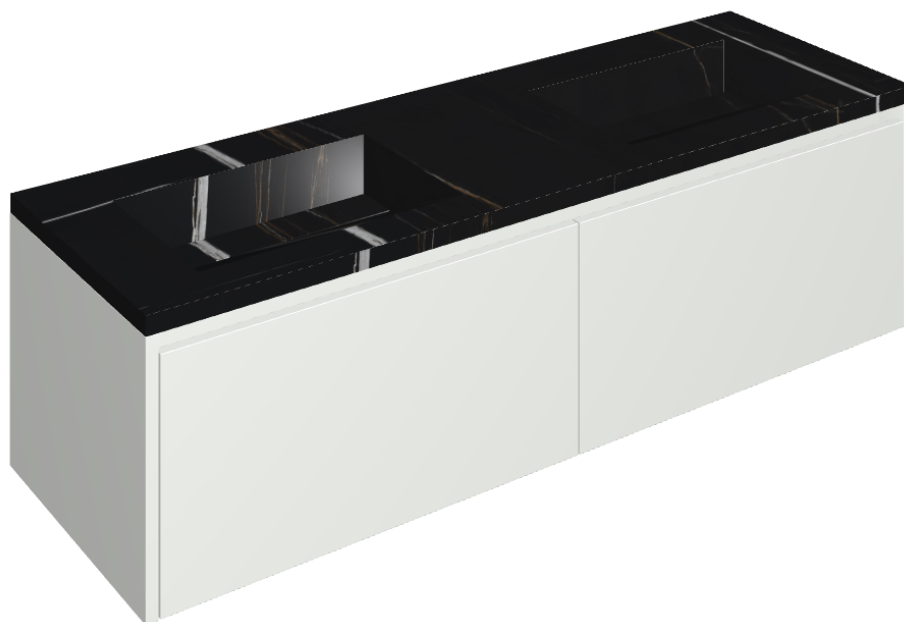

SCHEDA DI CONFIGURAZIONE

Cod. art.:

620810000023

Fly Air

Washbasin Duo 150 150

White

Rivestimento del
prodotto

Charme Deluxe
Sahara Noir Matt