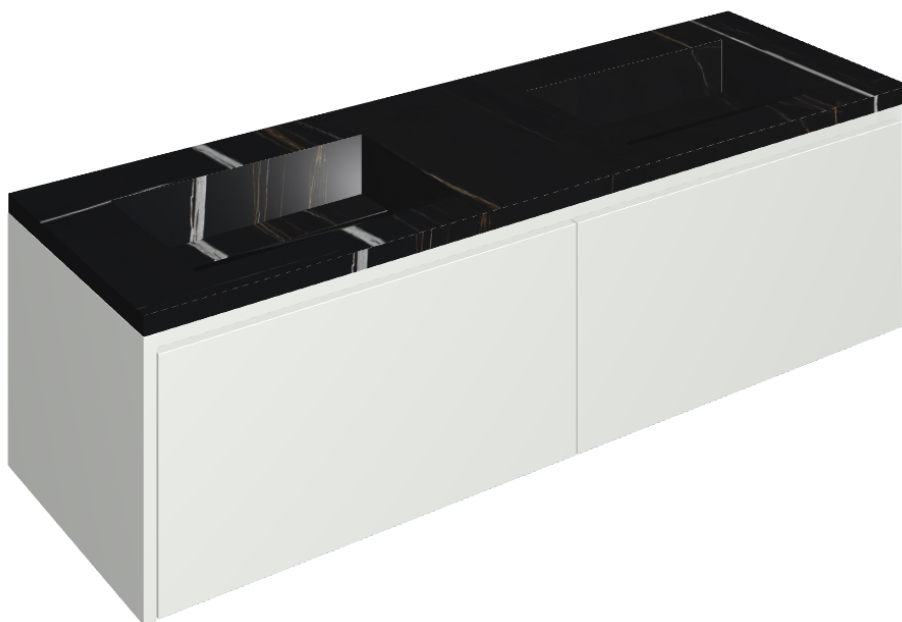

SCHEDA DI CONFIGURAZIONE

Cod. art.:

620810000023

Fly Air

Washbasin Duo 150 150
White

Rivestimento del
prodotto

Charme Deluxe
Sahara Noir Matt

I colori e le altre caratteristiche estetiche delle piastrelle presenti nelle illustrazioni presenti sul sito sono puramente indicativi. Guarda sempre i campioni di persona prima dell'acquisto.