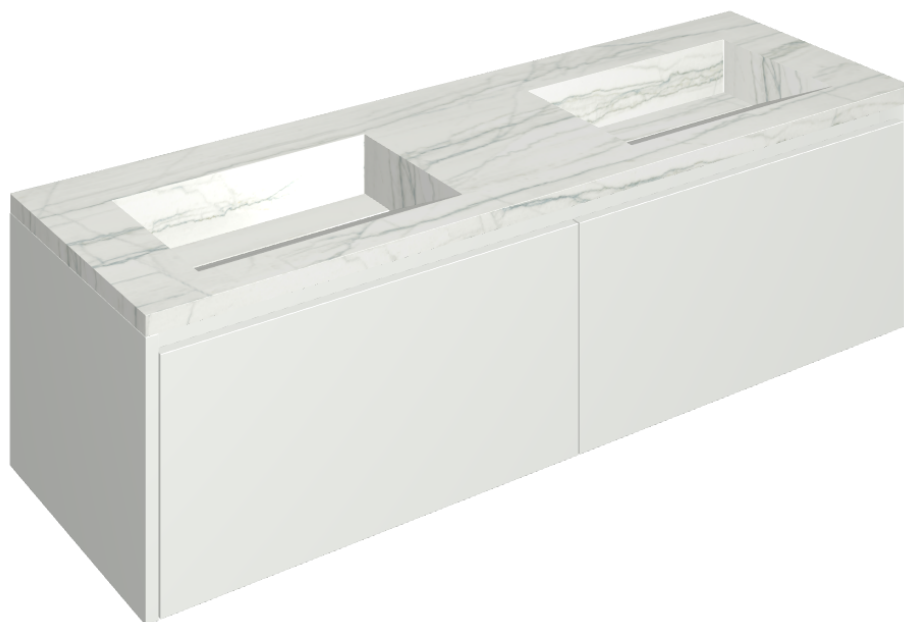

SCHEDA DI CONFIGURAZIONE

Cod. art.:

620810000023

Fly Air

Washbasin Duo 150 150

White

Rivestimento del
prodotto

Charme Advance
Platinum White Matt