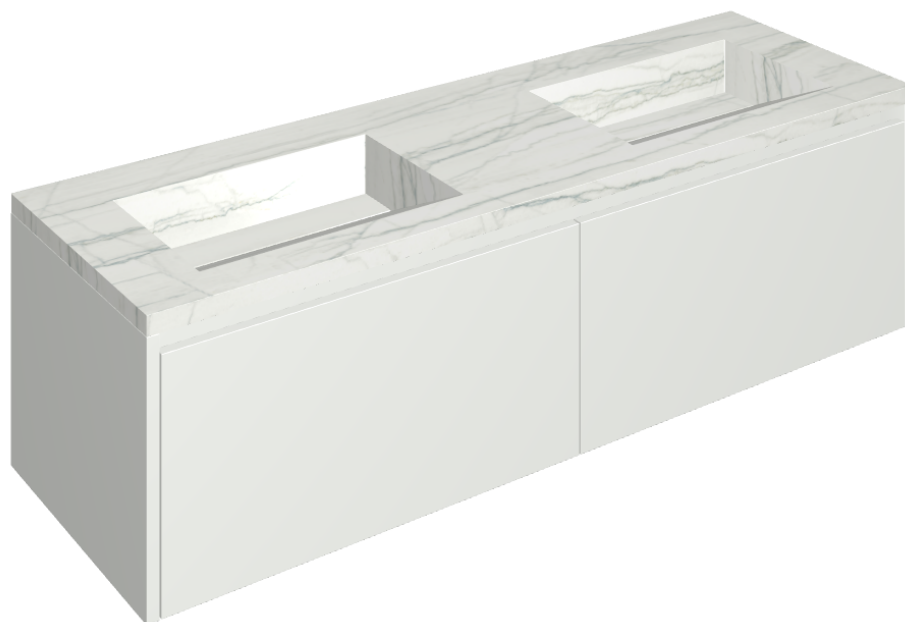

SCHEDA DI CONFIGURAZIONE

Cod. art.:

620810000023

Fly Air

Washbasin Duo 150 150

White

Rivestimento del
prodotto

Charme Advance
Platinum White Matt