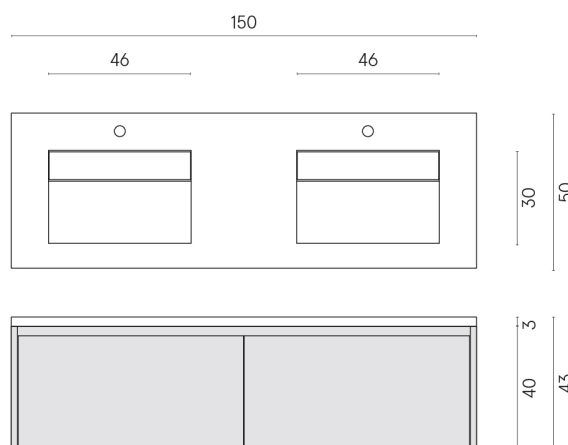

SCHEDA DI CONFIGURAZIONE

Cod. art.:

620810000023

Fly Air

Washbasin Duo 150 150

White

Rivestimento del
prodotto

Charme Advance
Alabastro White Matt