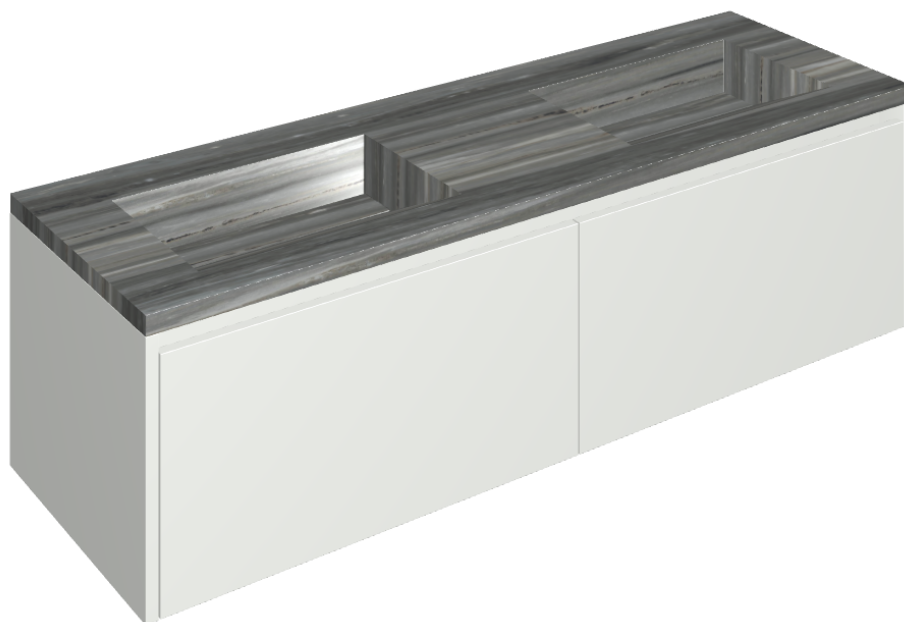

SCHEDA DI CONFIGURAZIONE

Cod. art.:

620810000023

Fly Air

Washbasin Duo 150 150

White

Rivestimento del
prodotto

Charme Advance
Palissandro Dark Lux

I colori e le altre caratteristiche estetiche delle piastrelle presenti nelle illustrazioni presenti sul sito sono puramente indicativi. Guarda sempre i campioni di persona prima dell'acquisto.

Trova il punto vendita
autorizzato più vicino:

<https://yug.italonceramica.ru/ru/home/dealer/>

ITALON HOME

© COPYRIGHT ITALON - АО Керамогранитный завод 142800, Россия, Московская область, г. Ступино, Староситненское шоссе, вл. 32 - Тел. +7 495 2251322 / Факс +7 495 2251346