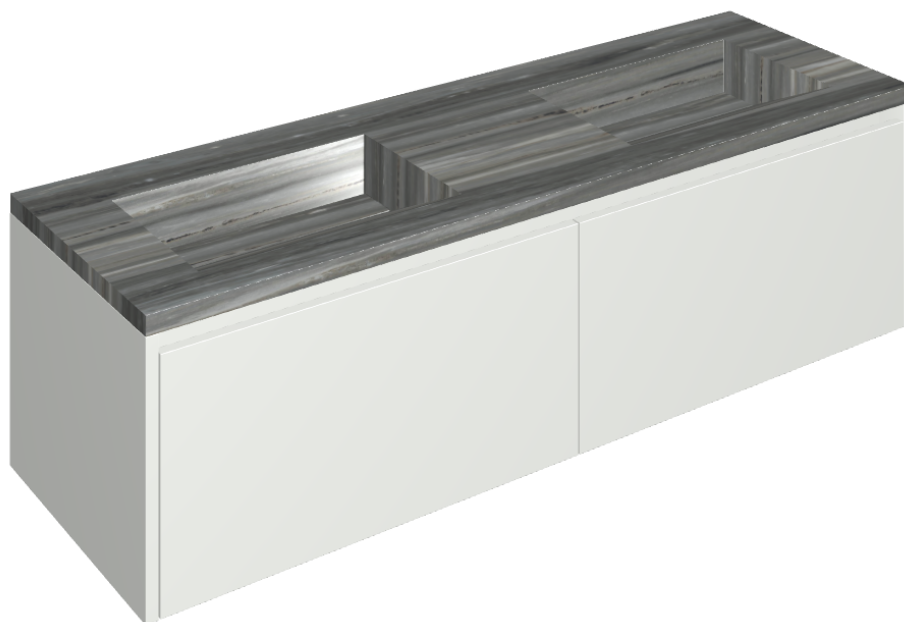

# Fly Air

Washbasin Duo 150 150

White

Rivestimento del  
prodotto

Charme Advance  
Palissandro Dark Lux

I colori e le altre caratteristiche estetiche delle piastrelle presenti nelle illustrazioni presenti sul sito sono puramente indicativi. Guarda sempre i campioni di persona prima dell'acquisto.