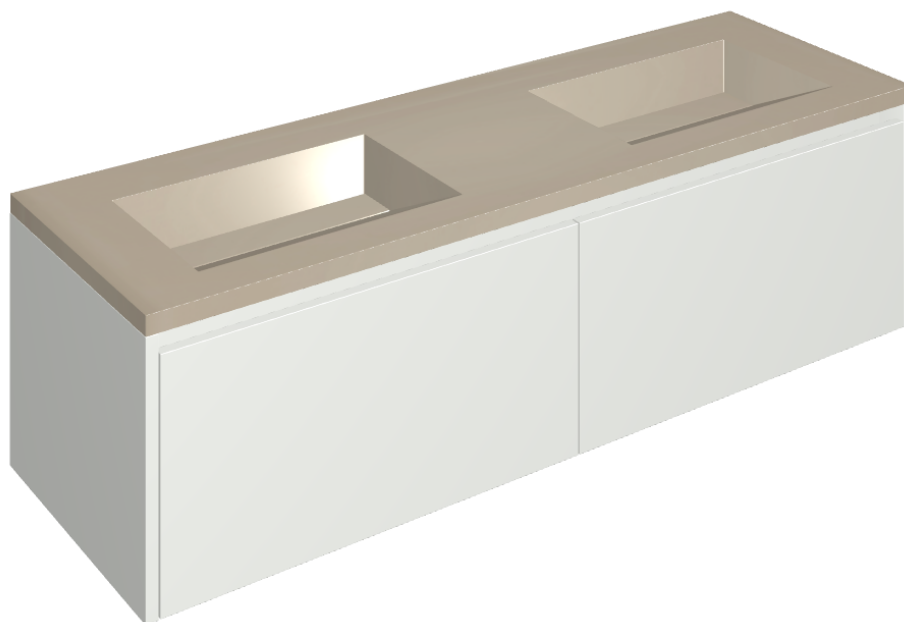

SCHEDA DI CONFIGURAZIONE

Cod. art.:

620810000023

Fly Air

Washbasin Duo 150 150
White

Rivestimento del
prodotto

Metropolis Glass
Powder Lux

I colori e le altre caratteristiche estetiche delle piastrelle presenti nelle illustrazioni presenti sul sito sono puramente indicativi. Guarda sempre i campioni di persona prima dell'acquisto.