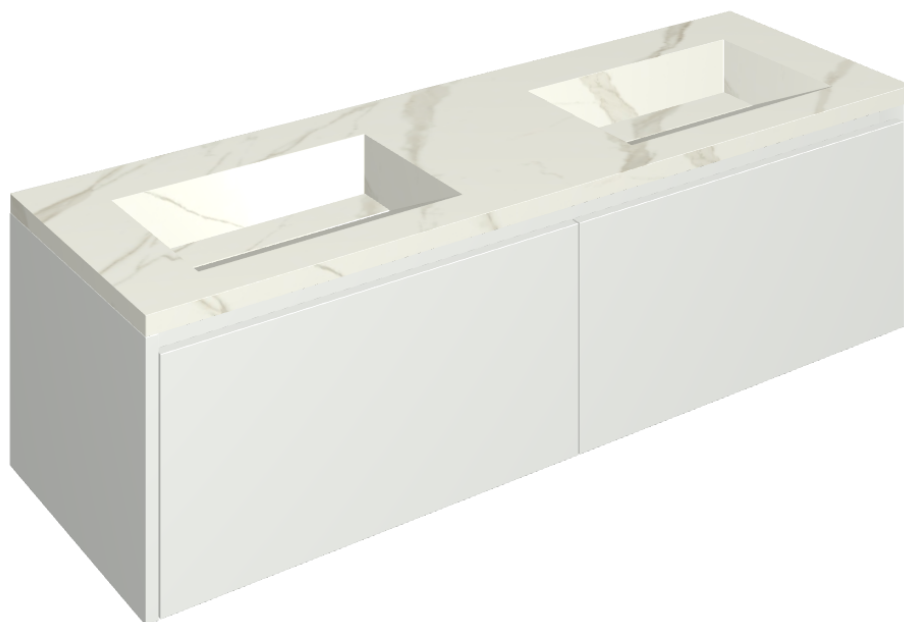

# Fly Air

Washbasin Duo 150 150

White

Rivestimento del  
prodotto

Metropolis Calacatta  
Gold Matt

I colori e le altre caratteristiche estetiche delle piastrelle presenti nelle illustrazioni presenti sul sito sono puramente indicativi. Guarda sempre i campioni di persona prima dell'acquisto.