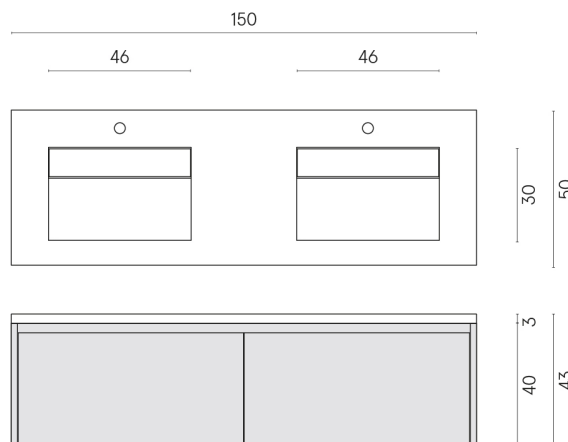

SCHEDA DI CONFIGURAZIONE

Cod. art.:

620810000023

Fly Air

Washbasin Duo 150 150

White

Rivestimento del
prodotto

Metropolis Royal Ivory
Matt