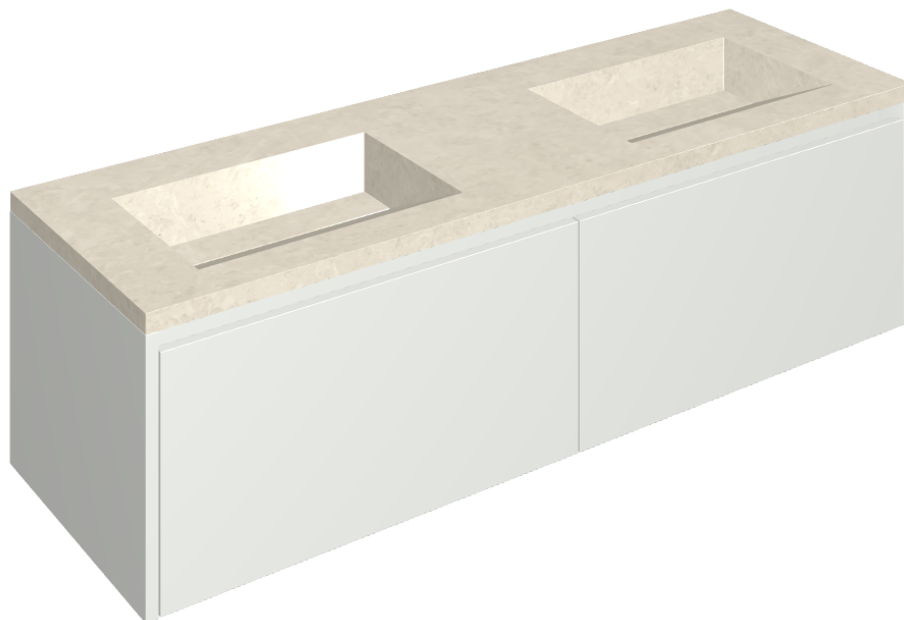

# Fly Air

Washbasin Duo 150 150

White

Rivestimento del  
prodotto

Metropolis Royal Ivory  
Matt

I colori e le altre caratteristiche estetiche delle piastrelle presenti nelle illustrazioni presenti sul sito sono puramente indicativi. Guarda sempre i campioni di persona prima dell'acquisto.