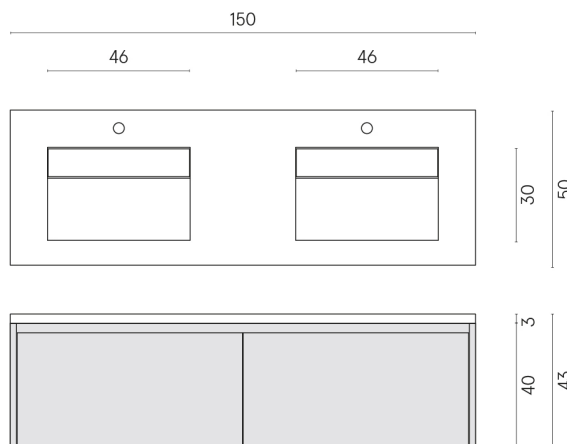

SCHEDA DI CONFIGURAZIONE

Cod. art.:

620810000023

Fly Air

Washbasin Duo 150 150

White

Rivestimento del
prodotto

Continuum Iron Matt

I colori e le altre caratteristiche estetiche delle piastrelle presenti nelle illustrazioni presenti sul sito sono puramente indicativi. Guarda sempre i campioni di persona prima dell'acquisto.

Trova il punto vendita
autorizzato più vicino:

<https://yug.italonceramica.ru/ru/home/dealer/>

ITALON HOME

© COPYRIGHT ITALON - АО Керамогранитный завод 142800, Россия, Московская область, г. Ступино, Староситненское шоссе, вл. 32 - Тел. +7 495 2251322 / Факс +7 495 2251346