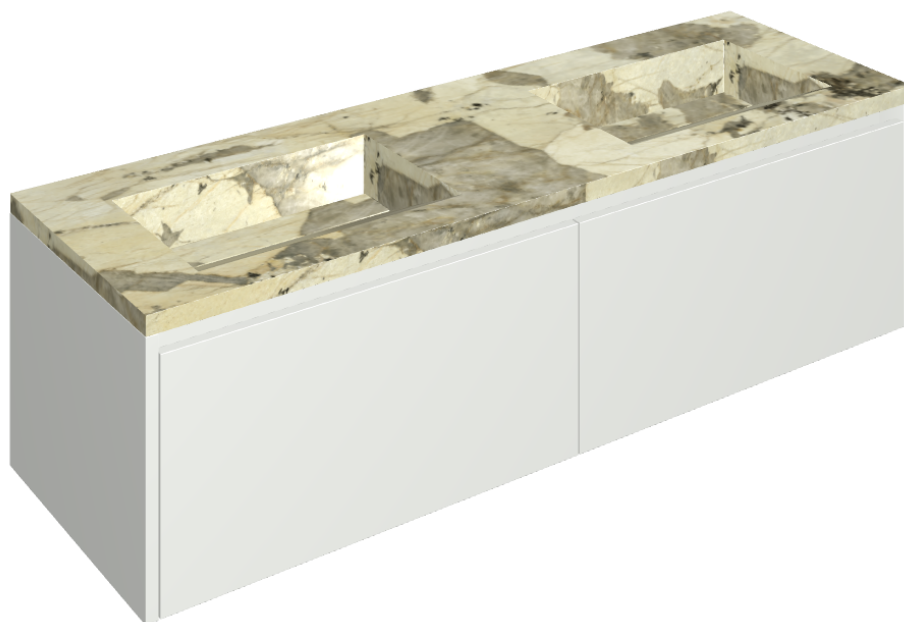

# Fly Air

Washbasin Duo 150 150  
White

Rivestimento del  
prodotto

Eternum Volcano  
Matt

I colori e le altre caratteristiche estetiche delle piastrelle presenti nelle illustrazioni presenti sul sito sono puramente indicativi. Guarda sempre i campioni di persona prima dell'acquisto.