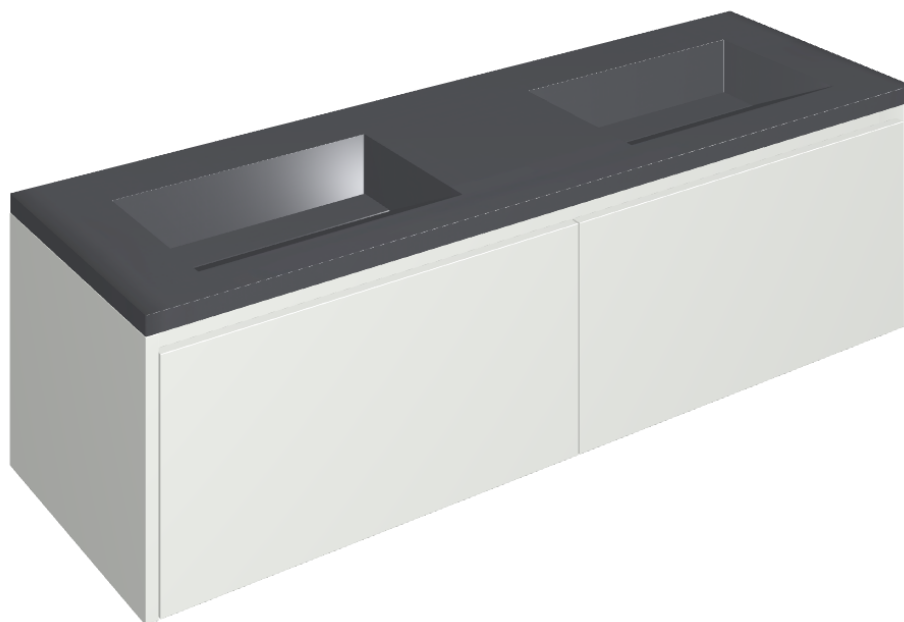

SCHEDA DI CONFIGURAZIONE

Cod. art.:

620810000023

Fly Air

Washbasin Duo 150 150

White

Rivestimento del
prodotto

Eternum Glass Avio
Lux