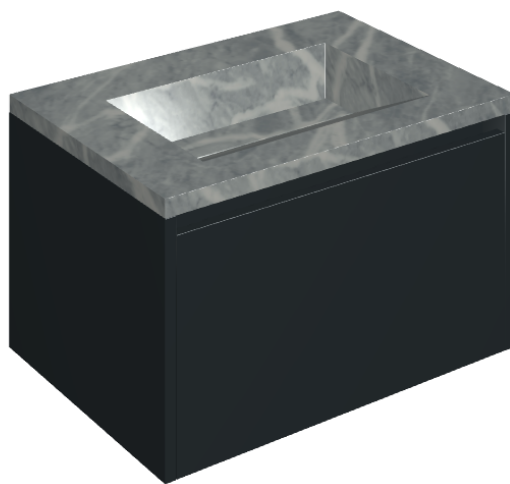

SCHEDA DI CONFIGURAZIONE

Cod. art.:

620810000024

Fly Air

Washbasin 70 Black

Rivestimento del
prodotto

Charme Extra Atlantic
Matt

I colori e le altre caratteristiche estetiche delle piastrelle presenti nelle illustrazioni presenti sul sito sono puramente indicativi. Guarda sempre i campioni di persona prima dell'acquisto.