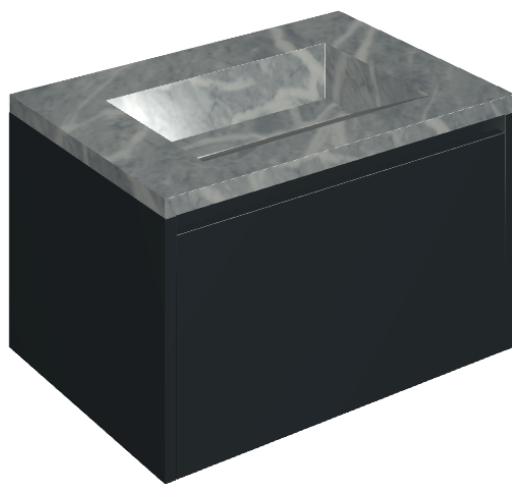

SCHEDA DI CONFIGURAZIONE

Cod. art.:

620810000024

Fly Air

Washbasin 70 Black

Rivestimento del
prodotto

Charme Extra Atlantic
Matt

I colori e le altre caratteristiche estetiche delle piastrelle presenti nelle illustrazioni presenti sul sito sono puramente indicativi. Guarda sempre i campioni di persona prima dell'acquisto.