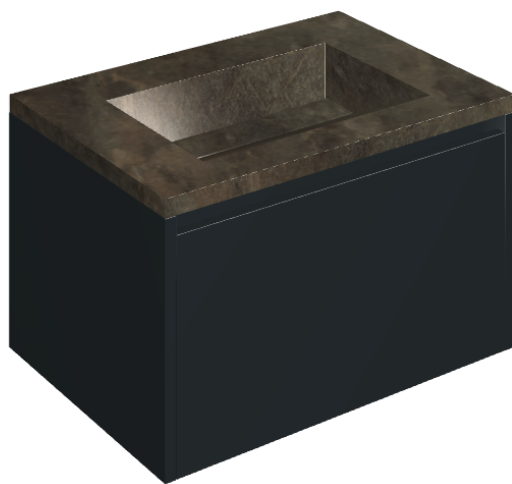

SCHEDA DI CONFIGURAZIONE

Cod. art.:

620810000024

Fly Air

Washbasin 70 Black

Rivestimento del
prodotto

Genesis Mercury
Brown Matt

I colori e le altre caratteristiche estetiche delle piastrelle presenti nelle illustrazioni presenti sul sito sono puramente indicativi. Guarda sempre i campioni di persona prima dell'acquisto.