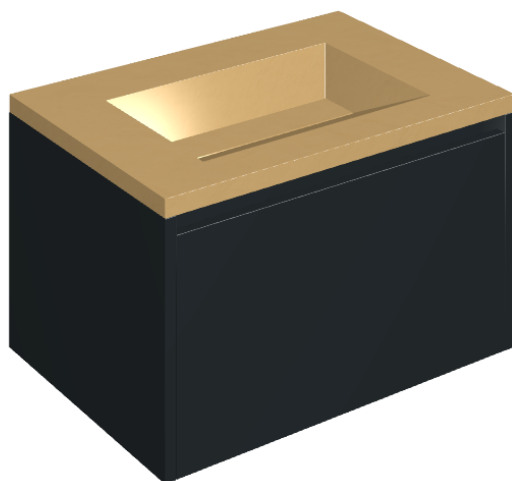

SCHEDA DI CONFIGURAZIONE

Cod. art.: 620810000024

Fly Air

Washbasin 70 Black

Rivestimento del
prodotto
Surface Sun Honed
Satin

I colori e le altre caratteristiche estetiche delle piastrelle presenti nelle illustrazioni presenti sul sito sono puramente indicativi. Guarda sempre i campioni di persona prima dell'acquisto.