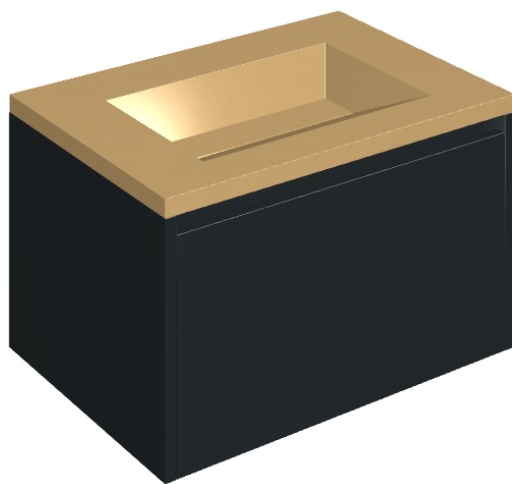

SCHEDA DI CONFIGURAZIONE

Cod. art.: 620810000024

Fly Air

Washbasin 70 Black

Rivestimento del
prodotto
Surface Sun Honed
Satin

I colori e le altre caratteristiche estetiche delle piastrelle presenti nelle illustrazioni presenti sul sito sono puramente indicativi. Guarda sempre i campioni di persona prima dell'acquisto.