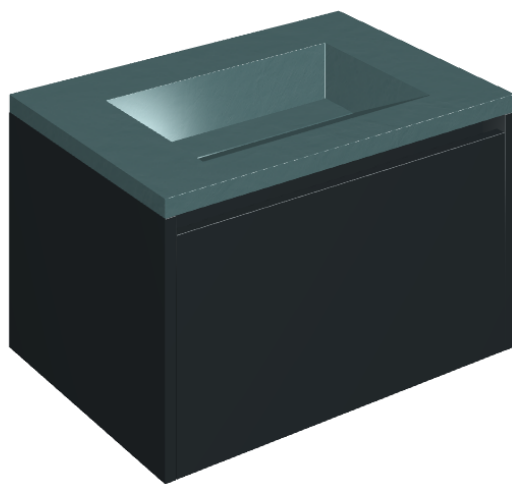

SCHEDA DI CONFIGURAZIONE

Cod. art.:

620810000024

Fly Air

Washbasin 70 Black

Rivestimento del
prodotto

Surface Ocean Honed
Satin

I colori e le altre caratteristiche estetiche delle piastrelle presenti nelle illustrazioni presenti sul sito sono puramente indicativi. Guarda sempre i campioni di persona prima dell'acquisto.