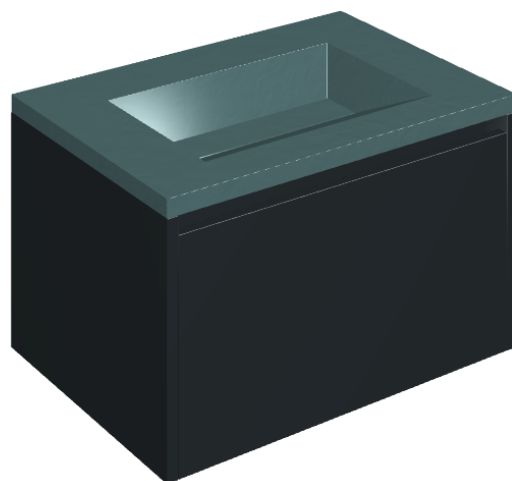

## Washbasin 70 Black

Rivestimento del  
prodotto

Surface Ocean Honed  
Satin

I colori e le altre caratteristiche estetiche delle piastrelle presenti nelle illustrazioni presenti sul sito sono puramente indicativi. Guarda sempre i campioni di persona prima dell'acquisto.