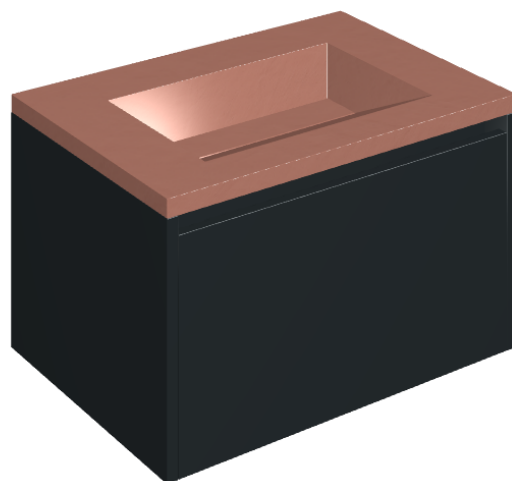

## Washbasin 70 Black

Rivestimento del  
prodotto

Surface Scarlet  
Honed Satin

I colori e le altre caratteristiche estetiche delle piastrelle presenti nelle illustrazioni presenti sul sito sono puramente indicativi. Guarda sempre i campioni di persona prima dell'acquisto.