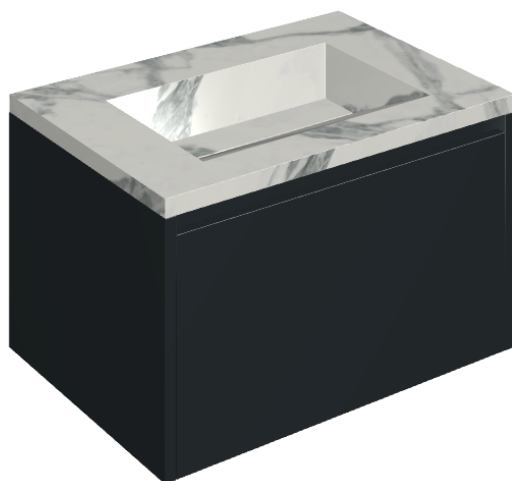

SCHEDA DI CONFIGURAZIONE

Cod. art.: 620810000024

Fly Air

Washbasin 70 Black

Rivestimento del
prodotto

Charme Deluxe
Invisible White Matt

I colori e le altre caratteristiche estetiche delle piastrelle presenti nelle illustrazioni presenti sul sito sono puramente indicativi. Guarda sempre i campioni di persona prima dell'acquisto.