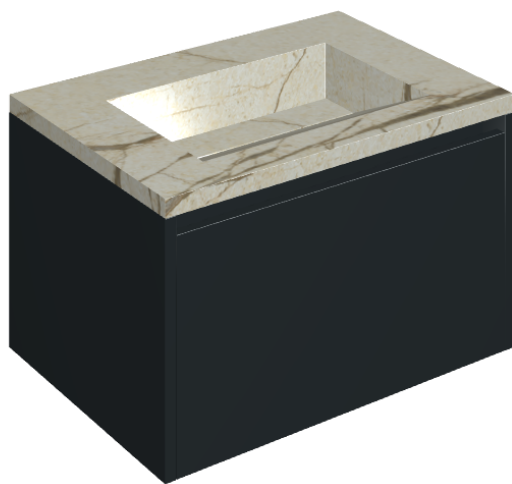

## Washbasin 70 Black

Rivestimento del  
prodotto

Charme Deluxe  
Cream River Matt

I colori e le altre caratteristiche estetiche delle piastrelle presenti nelle illustrazioni presenti sul sito sono puramente indicativi. Guarda sempre i campioni di persona prima dell'acquisto.