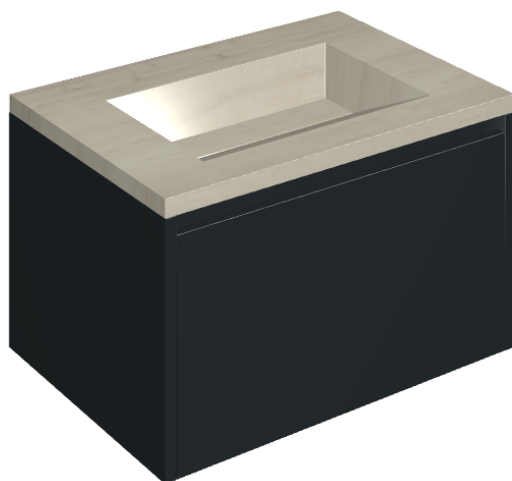

SCHEDA DI CONFIGURAZIONE

Cod. art.: 620810000024

Fly Air

Washbasin 70 Black

Rivestimento del prodotto

Charme Advance Silk
Grey Honed Satin

I colori e le altre caratteristiche estetiche delle piastrelle presenti nelle illustrazioni presenti sul sito sono puramente indicativi. Guarda sempre i campioni di persona prima dell'acquisto.