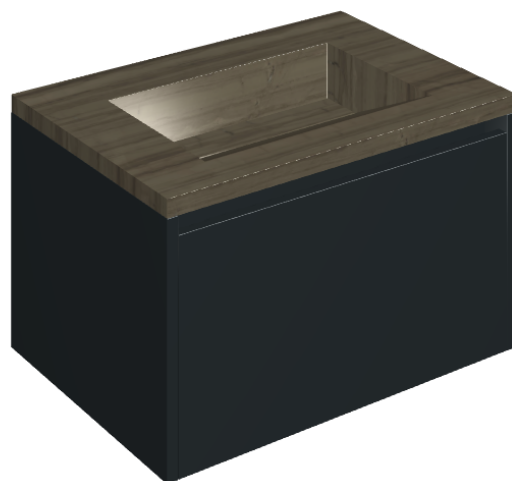

SCHEDA DI CONFIGURAZIONE

Cod. art.: 620810000024

Fly Air

Washbasin 70 Black

Rivestimento del
prodotto

Charme Advance
Elegant Brown Lux

I colori e le altre caratteristiche estetiche delle piastrelle presenti nelle illustrazioni presenti sul sito sono puramente indicativi. Guarda sempre i campioni di persona prima dell'acquisto.