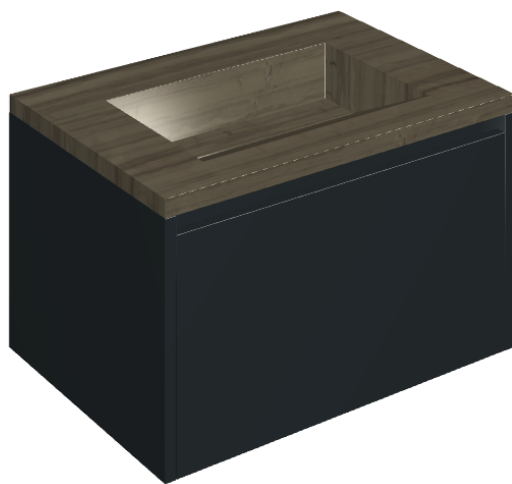

SCHEDA DI CONFIGURAZIONE

Cod. art.: 620810000024

Fly Air

Washbasin 70 Black

Rivestimento del
prodotto

Charme Advance
Elegant Brown Lux

I colori e le altre caratteristiche estetiche delle piastrelle presenti nelle illustrazioni presenti sul sito sono puramente indicativi. Guarda sempre i campioni di persona prima dell'acquisto.