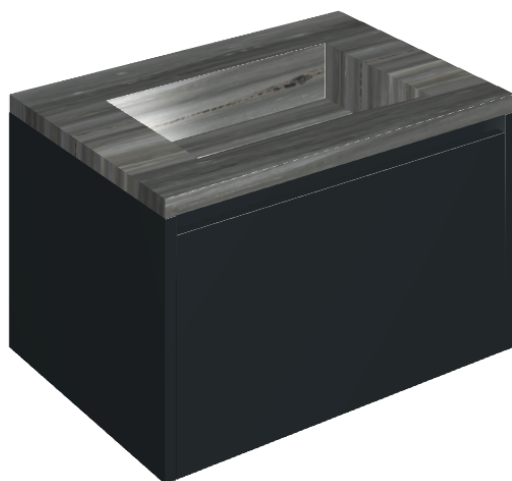

## Washbasin 70 Black

Rivestimento del  
prodotto

Charme Advance  
Palissandro Dark Lux

I colori e le altre caratteristiche estetiche delle piastrelle presenti nelle illustrazioni presenti sul sito sono puramente indicativi. Guarda sempre i campioni di persona prima dell'acquisto.