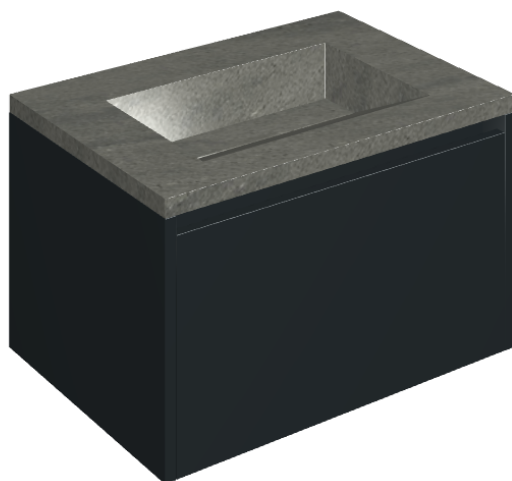

SCHEDA DI CONFIGURAZIONE

Cod. art.: 620810000024

Fly Air

Washbasin 70 Black

Rivestimento del
prodotto

Metropolis Graphtie
Dark Matt

I colori e le altre caratteristiche estetiche delle piastrelle presenti nelle illustrazioni presenti sul sito sono puramente indicativi. Guarda sempre i campioni di persona prima dell'acquisto.