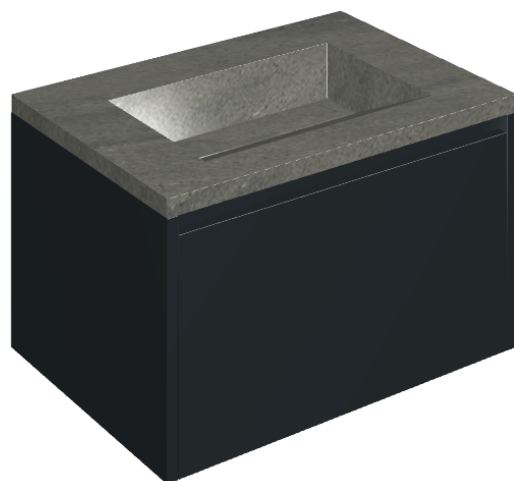

SCHEDA DI CONFIGURAZIONE

Cod. art.: 620810000024

Fly Air

Washbasin 70 Black

Rivestimento del
prodotto

Metropolis Graphtie
Dark Matt

I colori e le altre caratteristiche estetiche delle piastrelle presenti nelle illustrazioni presenti sul sito sono puramente indicativi. Guarda sempre i campioni di persona prima dell'acquisto.