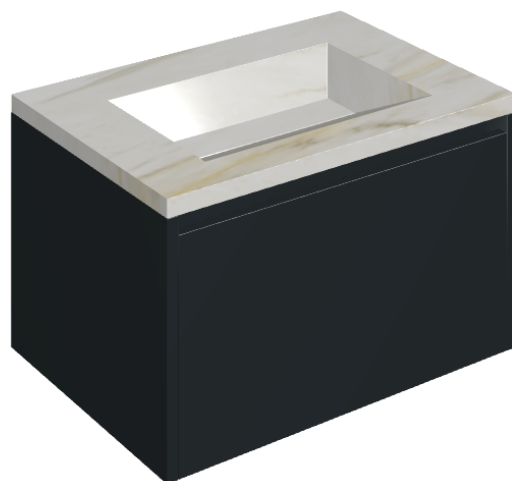

## Washbasin 70 Black

Rivestimento del  
prodotto

Stellaris Carrara Ivory  
Matt

I colori e le altre caratteristiche estetiche delle piastrelle presenti nelle illustrazioni presenti sul sito sono puramente indicativi. Guarda sempre i campioni di persona prima dell'acquisto.