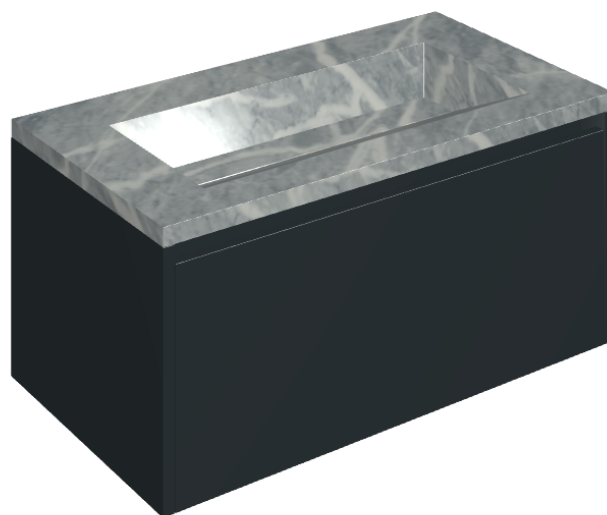

## Washbasin 90 Black

Rivestimento del  
prodotto

Charme Extra Atlantic  
Matt

I colori e le altre caratteristiche estetiche delle piastrelle presenti nelle illustrazioni presenti sul sito sono puramente indicativi. Guarda sempre i campioni di persona prima dell'acquisto.