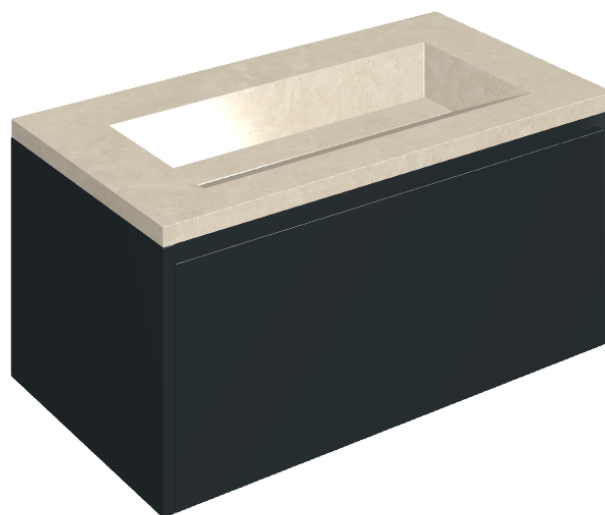

## Washbasin 90 Black

Rivestimento del  
prodotto

Genesis Moon White  
Matt

I colori e le altre caratteristiche estetiche delle piastrelle presenti nelle illustrazioni presenti sul sito sono puramente indicativi. Guarda sempre i campioni di persona prima dell'acquisto.