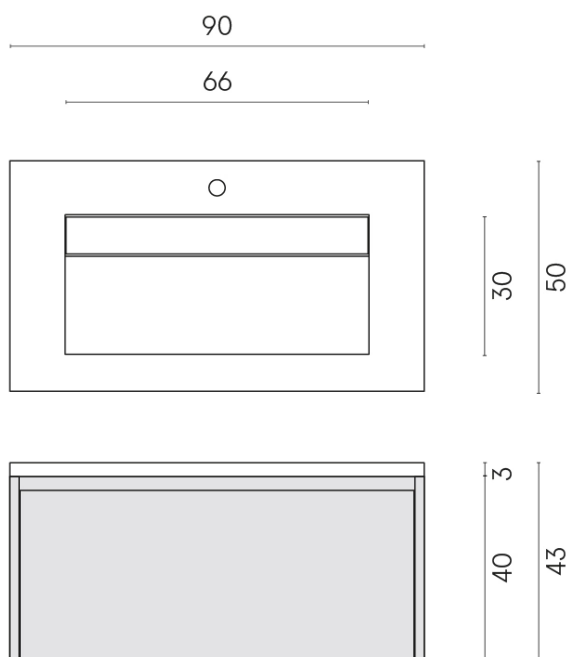

SCHEDA DI CONFIGURAZIONE

Cod. art.: 620810000025

Fly Air

Washbasin 90 Black

Rivestimento del
prodotto

Charme Evo Statuario
Matt

I colori e le altre caratteristiche estetiche delle piastrelle presenti nelle illustrazioni presenti sul sito sono puramente indicativi. Guarda sempre i campioni di persona prima dell'acquisto.